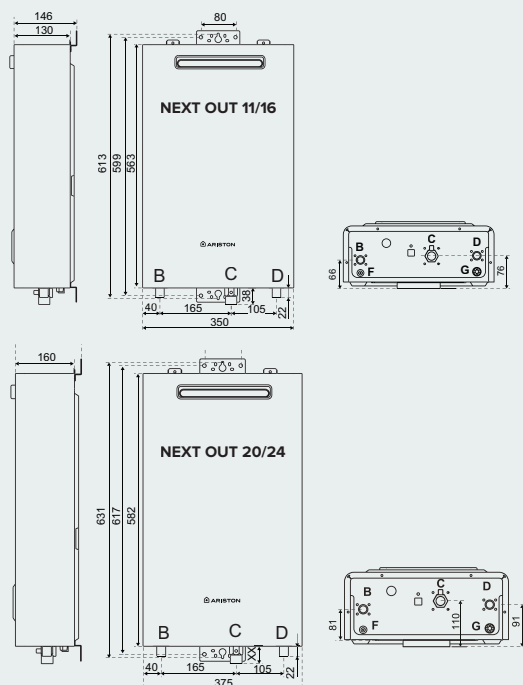

- **B.** Uscita acqua calda sanitaria 1/2"
- **C.** Ingresso Gas 3/4"
- **D.** Entrata acqua fredda 1/2"
- **F.** Scarico valvola di sicurezza
- **G.** Filtro entrata acqua fredda

Descrizione	N° pezzi per pallet
NEXT OUTDOOR EVO 11	48
NEXT OUTDOOR EVO 16	40